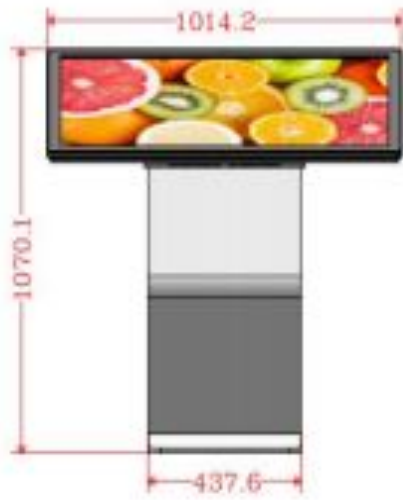

Totem 55" Vertical – PRO - ADV5531(floor)

Característica	Detalle
Procesador	CPU Core i7 9th-gen
Memoria y Disco	8GB RAM y SSD 128GB
Sistema Operativo	Windows 10
Pantalla	Tactil IR Panel 55" LCD – Tactil IR Panel 55" LCD 4K- 2160 x 3840 px.
Brillo	400 nits
Contraste	3000
Sonido	Speakers 2*5W
Interfaces	Ethernet RJ45;USB x2;WiFi;Botón de encendido
Marca	Aiyos ADV5531
Tipo de Totem	Interiores
Voltaje	AC100-240V
Ángulo Visual	178/178(H,V)
Ratio	0.672916667
Consumo de energía	60W – 185W
USB x2	Puerto USB 2.0
Tipo de Pintura	Electrostática
Tipo de Vidrio	Templado de 4 mm.
Game de Colores	RGB 1.07B

Totem Horizontal 43" Touch - ADV4331(floor)

Procesador	CPU Core i5 - 4th Gen
Memoria y Disco	8GB RAM y SSD 128GB
Pantalla	43" - Touch hasta 20 puntos - 4K - 3840x2160 Px.
Brillo	400 nits
Contraste	3000
Sistema Operativo	Windows 10
Marca	Aiyos
Tipo de Totem	Interiores
Voltaje	AAC100-240V
Redes	WiFi 802.11 y Ethernet RJ45
Ángulo	178/178
Puertos USB	4
Tipo de Vidrio	Templado de 3 mm.

Pendones LED

Cabinet Size(W*H*D)	640x1920mm
Control system	NOVA TB40
Pixel Pitch	2.5mm
Pixel Configuration	SMD 3 in 1
Module Resolution	128x48dots
Module Pixel	6144dots
Module Size	320x120mm
Cabinet Resolution	256x768dots
Material	Die Casting Aluminum
Screen Area	12.28 m ²
Cabinet Quantity	10 sets
Brightness	≥1200cd/m ²
Pixel Density	16000 dots
Input Voltage	AC220V/50Hz/AC110V/60Hz
Life Span	≥100,000 hours
Operating System	Windows XP/7/8